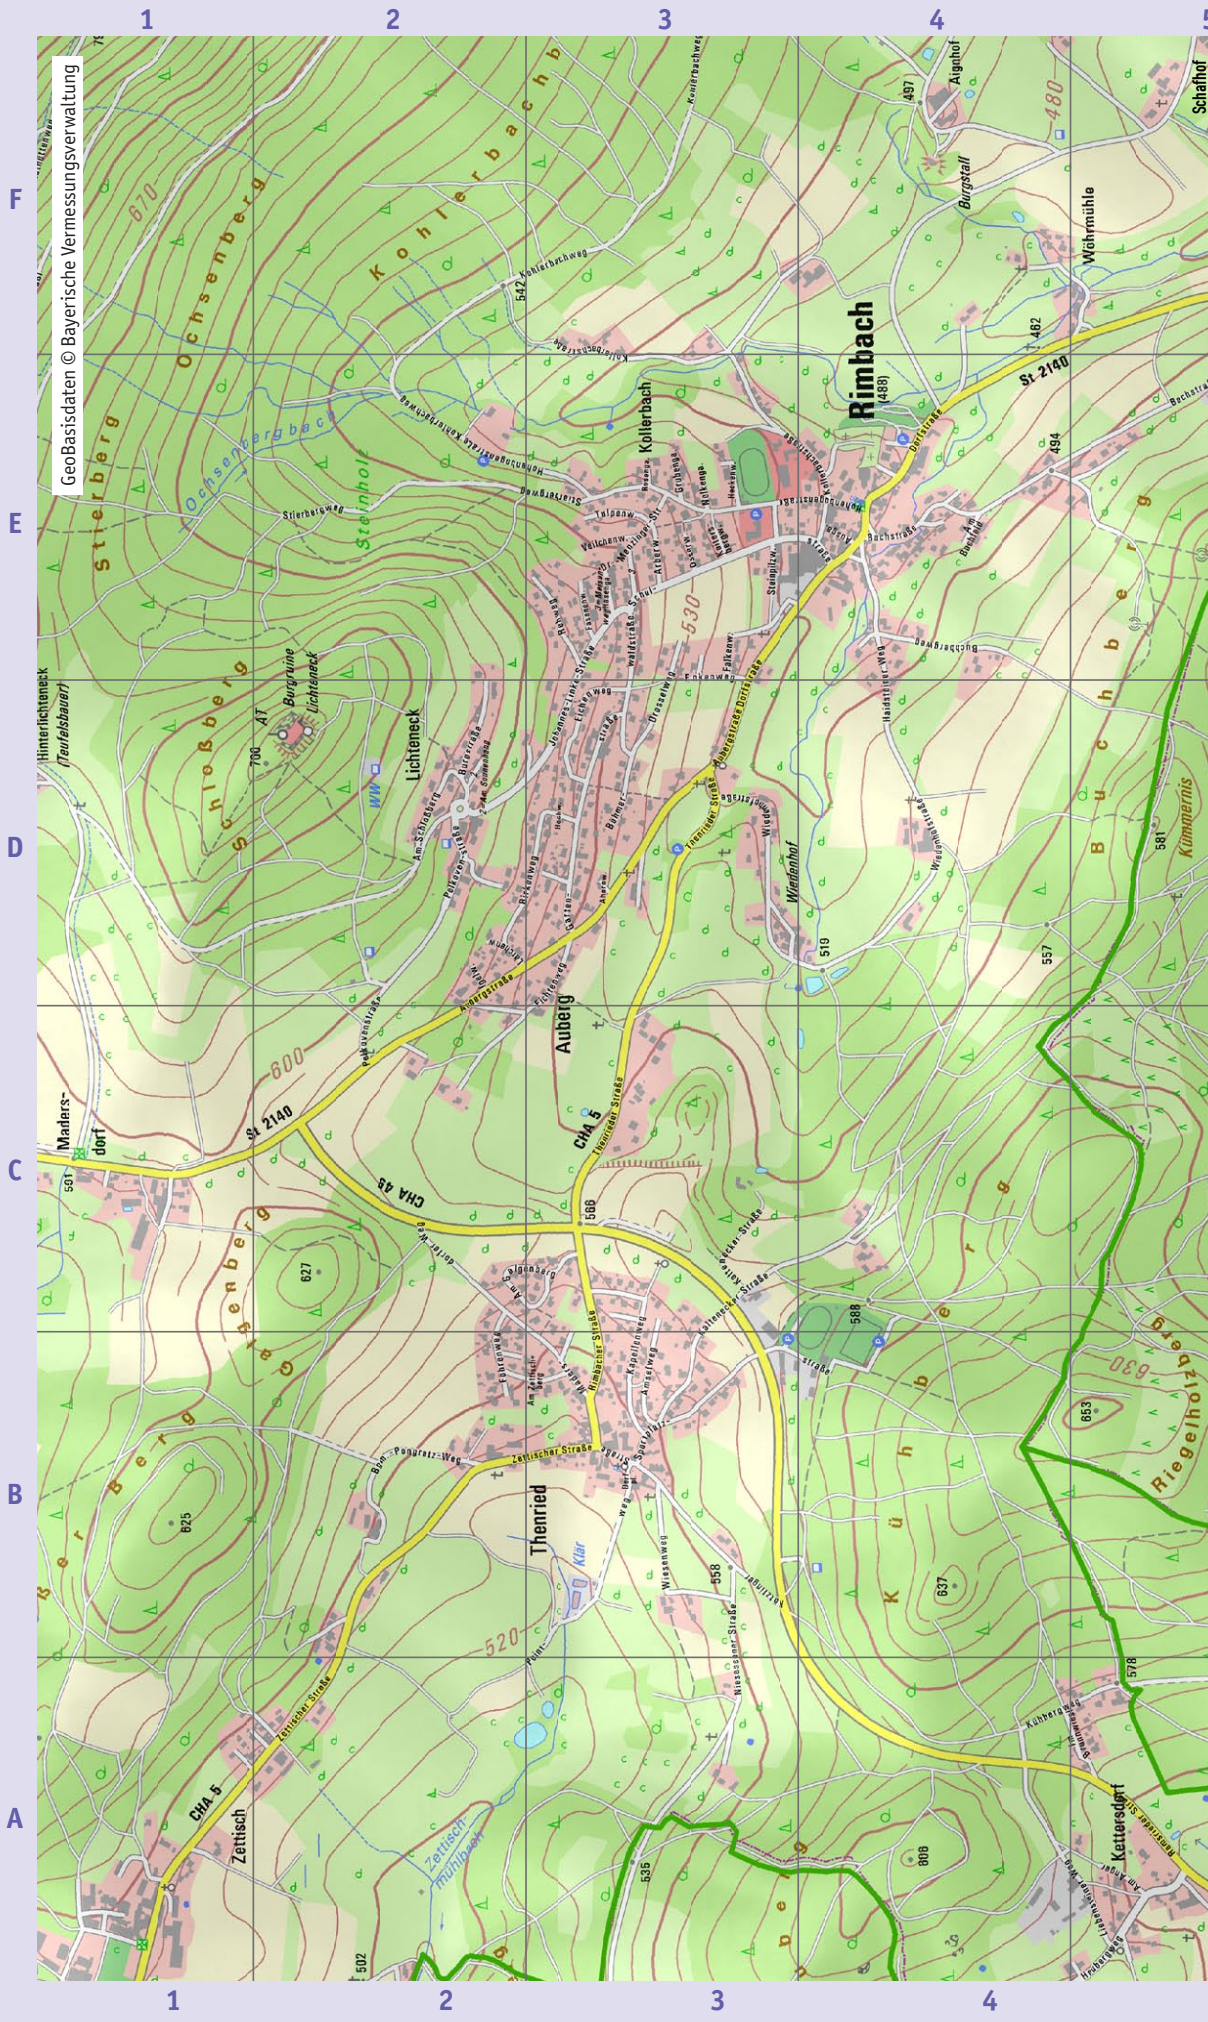

Ortsplan Rimbach

Ahornweg	D3
Am Anger	A5
Am Buchfeld	E4
Am Galgenberg	C2/3
Am Schloßberg	D2
Amselweg	B3
Am Sonnenhang	D2
Am Zettischberg	B2/3
Arberweg	E3
Aubergstraße	D2/3
Ausgasse	E4
Bachstraße	E4
Birkenweg	D2/3
Böhmerwaldstraße	D/E3
Buchbergweg	E4
Bürgerm.-Pongratz-Weg	B2
Burgstraße	D2
Dorfplatz	B3
Dorfstraße	E3/4
Dr.-Menzinger-Straße	E3
Drosselweg	D/E3
Eichenweg	D3
Falkenweg	E3
Fasanenweg	E3
Fichtenweg	D3
Finkenweg	E3
Föhrenweg	B/C2
Gartenstraße	D3
Grubengasse	E3
Haidsteiner Weg	D/E4
Hasengasse	E3
Heckenweg	E3
Heubergweg	A5
Hochweg	D3
Hohenbogenstraße	E2/3/4
Igelweg	D2
Im Brunnwiesl	A4/5
Jägerweg	A5
Johannes-Linke-Straße	D/E3
Kaitersbergweg	E3
Kaltenecker Straße	B/C3
Kapellenweg	B/C3
Kollerbachstraße	E3/4
Kötztinger Straße	B3
Kühbergweg	A4/5
Lärchenweg	D2
Liebensteiner Weg	A5
Madersdorfer Weg	B3/C2
Meisenweg	E3
Nelkengasse	E3
Niesassener Straße	A/B3
Osserweg	E3
Pelkovenstraße	D2
Pointweg	B3
Ramsrieder Straße	A5
Rehweg	E3
Rimbacher Straße	B/C3
Rosengasse	E3
Schulstraße	E3/4
Sportplatzstraße	B3/4
Steinpilzweg	E3
Thenrieder Straße	C/D3
Tulpenweg	E3
Veilchenweg	E3
Wiedenhofstraße	D3/4
Wiesenweg	B3
Zettischer Straße	A/B2-B3